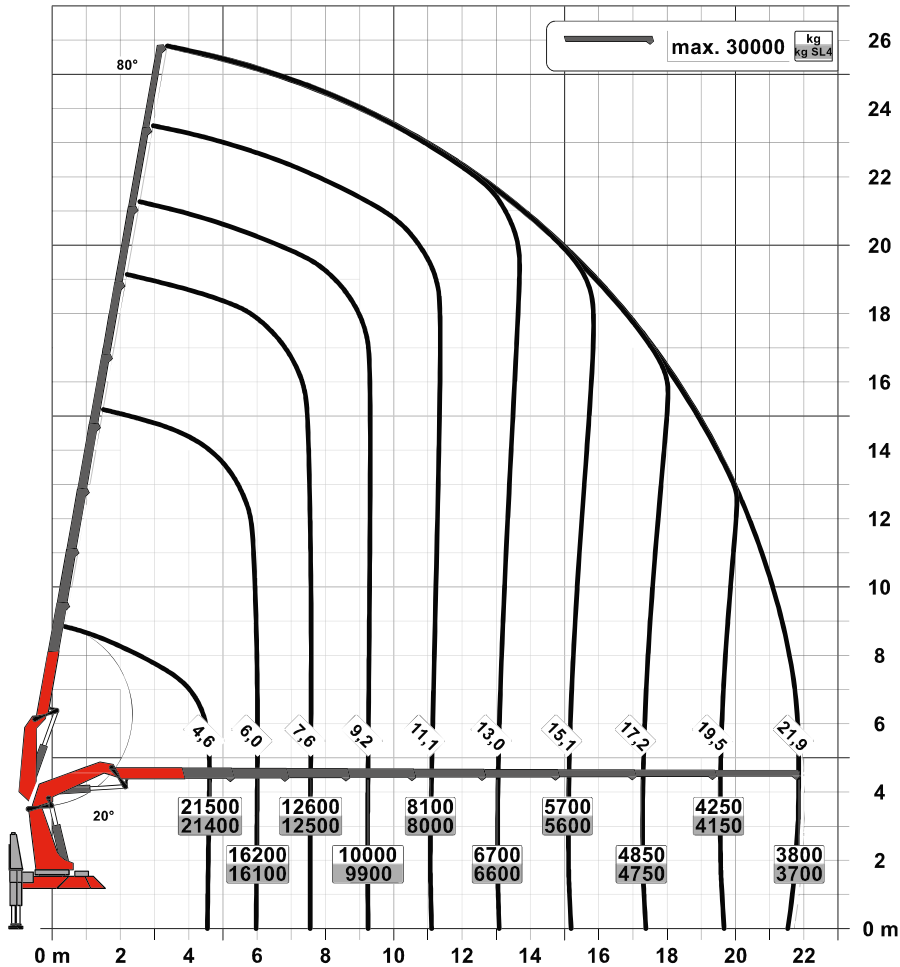

NOSTURI- AUTO

PALFINGER PK 135.002 H

EST

H

**Perusnosturi:**

9 hydraulista jatketta,
maksimi nostokyky 21,9 metrin
päästä 3700 kg.

Jibillä varustettuna:

Lisäksi 6 hydraulista jatketta,
ulottuvuus 34,5 metriä.

Maksiminostokyky suurimmalla
ulottuvuudella 1020 kg.

Nosturi on ympäripyörivä =
360°-käyttö.

Yhdistelymahdollisuudet:

- Peruskone + jibi
- Peruskone + jibi + miehistö-
kori

Voidaan varustaa vinsillä tai
kouralla.