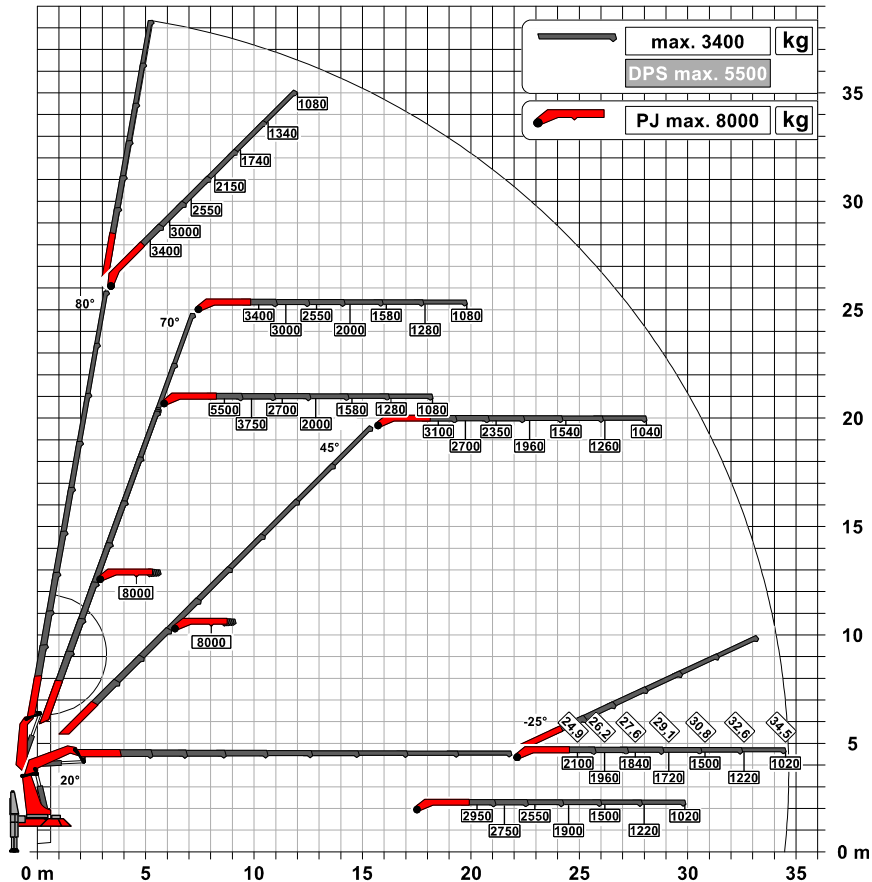

H PJ 150 E DPS-C

Kuljetusliike Matti Janhunen Oy
Lakalaivantie 7
33840 TAMPERE
puh. 0207 959 959